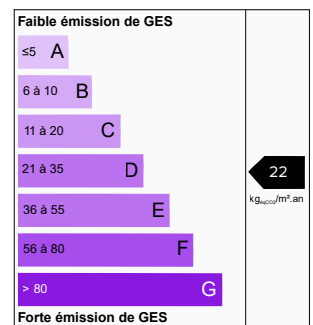

MAGNIFIQUE FERME AU CARRÉ SUR 17000M2

Référence : VM19270-MARCQ

BONDUES

Vente | Maison

1 450 000 € FAI*

* Honoraires inclus charge acquéreur : 0% TTC

Surface : 450 m²

Nombre de pièces : 10

Proximité Bondues, Linselles, belle campagne, magnifique ferme au carré sur plus de 19000M2 de terrain, plus de 400 M2 habitables, très grandes pièces à vivre, plein sud, 6 chambres, 3 salles de bain, beaucoup de prestations, au calme, dans une campagne préservée, et proche de Lille piscine chauffée, grand parking, environnement superbe Honoraires inclus de 3.57% TTC à la charge de l'acquéreur. Prix hors honoraires 1 400 000 €.