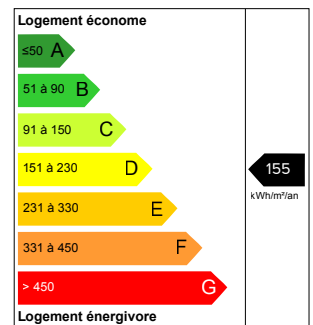

MAGNIFIQUE FERME AU CARRÉ SUR 17000M2

Référence : VM19270-MARCQ

BONDUES

Vente | Maison

1 450 000 € FAI*

* Honoraires inclus charge acquéreur : 0% TTC

Surface : 450 m²

Nombre de pièces : 10

Proximité Bondues, Linselles, belle campagne, magnifique ferme au carré sur plus de 19000M2 de terrain, plus de 400 M2 habitables, très grandes pièces à vivre, plein sud, 6 chambres, 3 salles de bain, beaucoup de prestations, au calme, dans une campagne préservée, et proche de Lille piscine chauffée, grand parking, environnement superbe Honoraires inclus de 3.57% TTC à la charge de l'acquéreur. Prix hors honoraires 1 400 000 €.