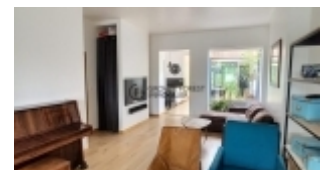

TÉL.
0320722222

EMAIL
contact@immomarcq.fr

WEB
www.immomarcq.fr

103 avenue de la Marne, 59700 Marcq-en-Barœul