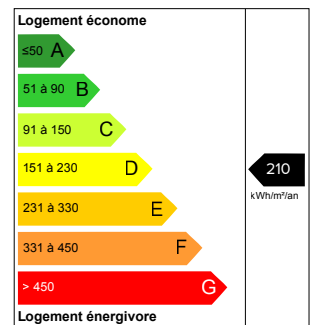

TÉL.
0320722222

EMAIL
contact@immomarcq.fr

WEB
www.immomarcq.fr

103 avenue de la Marne, 59700 Marcq-en-Barœul