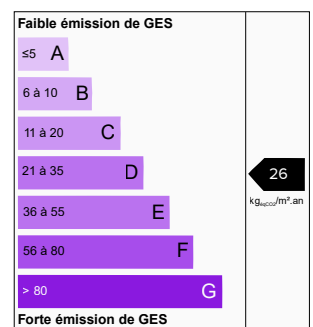

TÉL.
0320722222

EMAIL
contact@immomarcq.fr

WEB
www.immomarcq.fr

103 avenue de la Marne, 59700 Marcq-en-Barœul