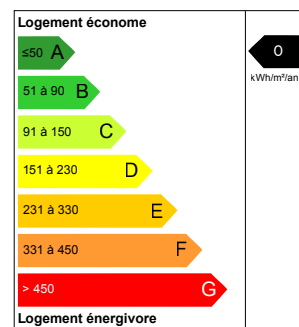

MAISON D'ARCHITECTE DE 300 M² HAB SUR 3000M² DE TERRAIN

Référence : VM21956-MARCQ

BONDUES

Vente | Maison

1 299 000 € FAI*

* Honoraires inclus charge acquéreur : 0% TTC

Surface : 300 m²

Nombre de pièces : 7

Exclusif : entre l'école bilingue à Marcq en Baroeul et la croix blanche à Bondues : Situation de rêve pour cette maison d'architecte d'environ 300 m². Grande entrée, séjour de 52 m² avec cheminée vue exceptionnelle sur le jardin, cuisine équipée avec coin repas de 20 m², une salle de jeux de 17 m², espace parents de 66 m² : chambre, salle de bain complète et un magnifique dressing. A l'étage: chambre avec sdb et dressing, 3 autres chambres, une salle de bain, une salle de douche, et un bureau. Terrain de plus de 3000 m², grand parking avec carport, cave et beaucoup d'autres atouts. pour plus d'informations nous contacter Honoraires inclus de 3.92% TTC à la charge de l'acquéreur. Prix hors honoraires 1 250 000 €.