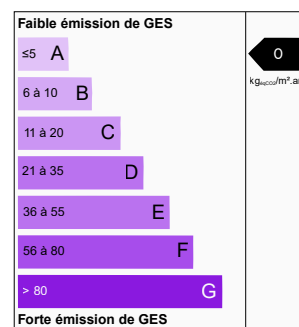

MAISON D'ARCHITECTE DE 300 M² HAB SUR 3000M² DE TERRAIN

Référence : VM21956-MARCQ

BONDUES

Vente | Maison

1 299 000 € FAI*

* Honoraires inclus charge acquéreur : 0% TTC

Surface : 300 m²

Nombre de pièces : 7

Exclusif : entre l'école bilingue à Marcq en Baroeul et la croix blanche à Bondues : Situation de rêve pour cette maison d'architecte d'environ 300 m². Grande entrée, séjour de 52 m² avec cheminée vue exceptionnelle sur le jardin, cuisine équipée avec coin repas de 20 m², une salle de jeux de 17 m², espace parents de 66 m² : chambre, salle de bain complète et un magnifique dressing. A l'étage: chambre avec sdb et dressing, 3 autres chambres, une salle de bain, une salle de douche, et un bureau. Terrain de plus de 3000 m², grand parking avec carport, cave et beaucoup d'autres atouts. pour plus d'informations nous contacter Honoraires inclus de 3.92% TTC à la charge de l'acquéreur. Prix hors honoraires 1 250 000 €.